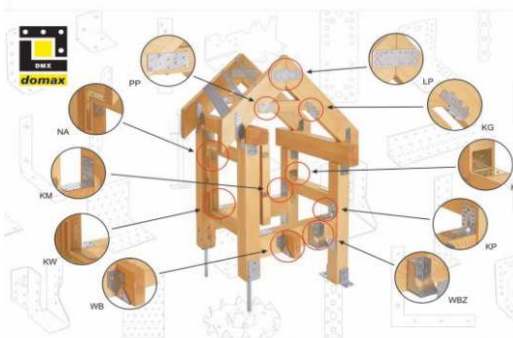

**Podmurówka
ramka**

250 x 20 cm

55⁹⁹
zł/szt.

250 x 30 cm

55⁹⁹
zł/szt.

Narzędzia **STALCO**

Okucia ciesielskie
DOMAX

PRODUKTY **SIKA**