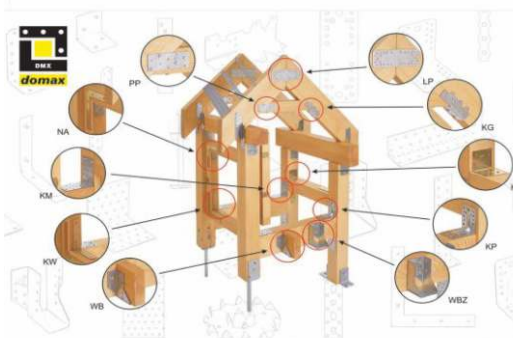

**Podmurówka ramka**

250 x 20 cm

55<sup>99</sup> zł/szt.

250 x 30 cm

55<sup>99</sup> zł/szt.

Narzędzia STALCO

Okucia ciesielskie DOMAX

PRODUKTY SIKA